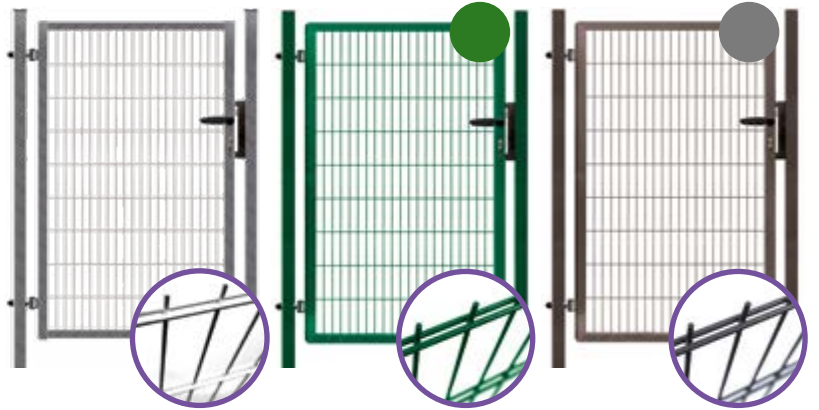

Branky a brány - PILOFOR SUPER®

Jednokřídlá branka - PILOFOR SUPER®

- úprava Zn + PVC, barva zelená (RAL 6005), barva antracit (RAL 7016), 2x lakováno
- rám ze čtyřhranných profilů (uzavřený)
- výplň svařovaný panel bez prolisu
- velikost ok 50 x 200 mm
- Ø drátu: vodorovné 2 x 6 mm, svislé 5 mm
- součástí branky jsou 2 sloupky včetně kloubových stavitelných závěsů
- součástí je zámek FAB, hliníková klika a plastový doraz branky
- **BRANKA JE UNIVERZÁLNÍ (levá i pravá)**

JEDNOKŘÍDLÁ BRANKA				
šířka* x výška branky (mm)	výška sloupků/ průřez (mm)	Zn	Zn + PVC RAL 6005	Zn + PVC RAL 7016
1090 x 980	1630/60 x 60	✓	✓	✓
1090 x 1180	1830/60 x 60	✓	✓	✓
1090 x 1380	2030/60 x 60	✓	✓	✓
1090 x 1580	2230/60 x 60	✓	✓	✓
1090 x 1780	2430/60 x 60	✓	✓	✓
1090 x 1980	2630/60 x 60	✓	✓	✓

* šířka na střed sloupků

VÝROBA BRAN A BRANEK
PILOFOR SUPER®
V ATYPICKÝCH ROZMĚRECH
NA OBJEDNÁVKU

PĚTISTUPNOVÁ OCHRANA RÁMU A SLOUPKŮ:

- 1 odmaštění
- 2 fosfátování
- 3 oplach demí vodou 3x
- 4 pasivace (proces Envirox „SG“)
- 5 lakování polymerovou barvou 80 µm

Vizualizace dvoukřídlých bran 980, 1180, 1380, 1580 mm.

Dvoukřídlá brána - PILOFOR SUPER®

- úprava Zn + PVC, barva zelená (RAL 6005), barva antracit (RAL 7016), 2x lakováno
- rám ze čtyřhranných profilů (uzavřený)
- výplň svařovaný panel bez prolisu
- velikost ok 50 x 200 mm
- Ø drátu: vodorovné 2 x 6 mm, svislé 5 mm
- součástí brány jsou 2 sloupky včetně kloubových stavitelných závěsů a středovou zástrčku s dorazem
- součástí je zámek FAB, hliníková klika a plastový doraz brány
- **BRÁNA JE UNIVERZÁLNÍ**