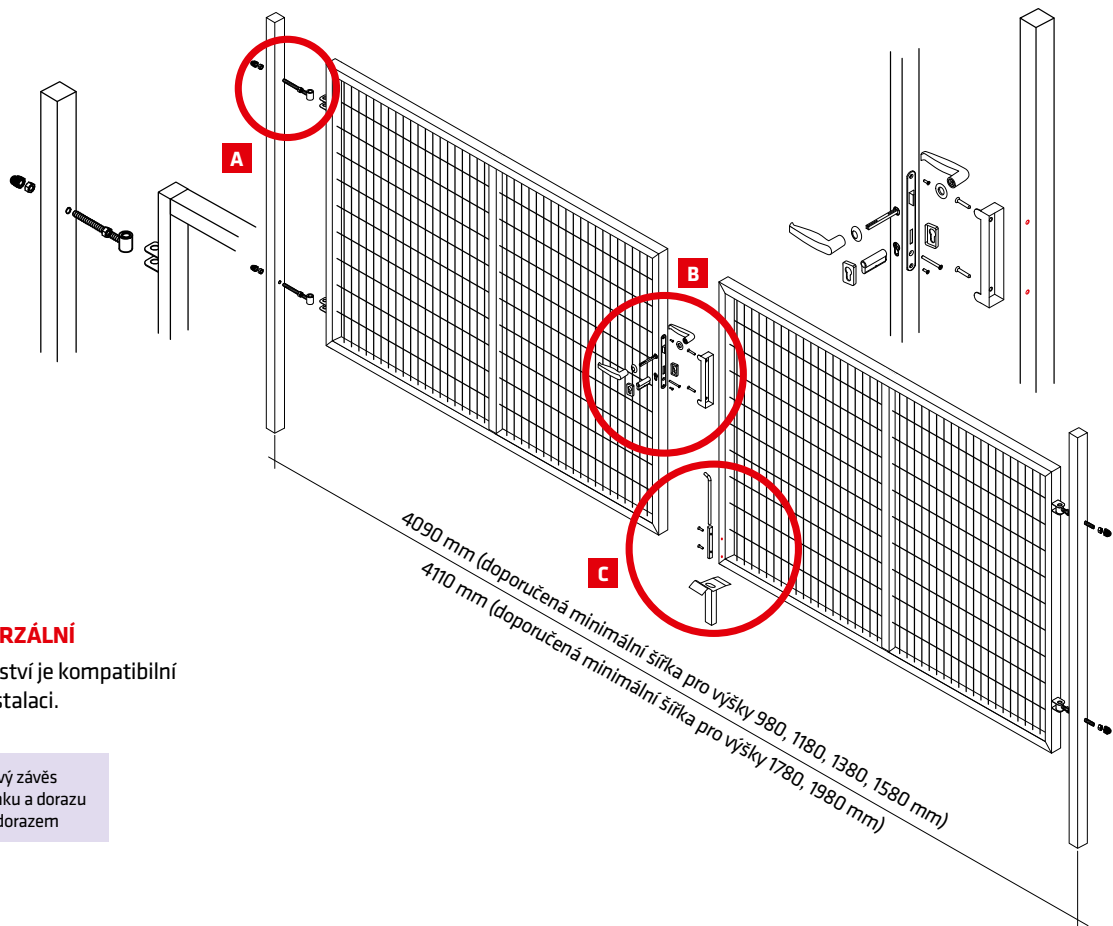

Vizualizace dvoukřídlých bran 980, 1180, 1380, 1580 mm.

Dvoukřídlá brána - PILOFOR SUPER®

- úprava Zn + PVC, barva zelená (RAL 6005), barva antracit (RAL 7016), 2x lakováno
- rám ze čtyřhranných profilů (uzavřený)
- výplň svařovaný panel bez prolisu
- velikost ok 50 x 200 mm
- Ø drátu: vodorovné 2 x 6 mm, svislé 5 mm
- součástí brány jsou 2 sloupky včetně kloubových stavitelných závěsů a středovou zástrčku s dorazem
- součástí je zámek FAB, hliníková klika a plastový doraz brány
- **BRÁNA JE UNIVERZÁLNÍ**

Vizualizace dvoukřídlých bran 1780 a 1980 mm.

DVOUKŘÍDLÁ BRÁNA				
šířka* x výška brány (mm)	výška sloupků/ průřez (mm)	Zn	Zn + PVC RAL 6005	Zn + PVC RAL 7016
4090 x 980	1630/80 x 80	✓	✓	✓
4090 x 1180	1830/80 x 80	✓	✓	✓
4090 x 1380	2030/80 x 80	✓	✓	✓
4090 x 1580	2230/80 x 80	✓	✓	✓
4110 x 1780	2430/100 x 100	✓	✓	✓
4110 x 1980	2630/100 x 100	✓	✓	✓

* šířka na střed sloupků

JINÉ BAREVNÉ PŘEDVEDENÍ BRAN A BRANEK JE MOŽNÉ NA OBJEDNÁVKU.

Jednokřídlá branka – PILOFOR SUPER®

BRANKA JE UNIVERZÁLNÍ (levá i pravá)

Veškeré příslušenství je kompatibilní k oboustranné instalaci.

- A. Stavitelný kloubový závěs
- B. Sestava kliky, zámku a dorazu

Dvoukřídlá brána – PILOFOR SUPER®

BRÁNA JE UNIVERZÁLNÍ

Veškeré příslušenství je kompatibilní k oboustranné instalaci.

- A. Stavitelný kloubový závěs
- B. Sestava kliky, zámku a dorazu
- C. Středová zástrč s dorazem