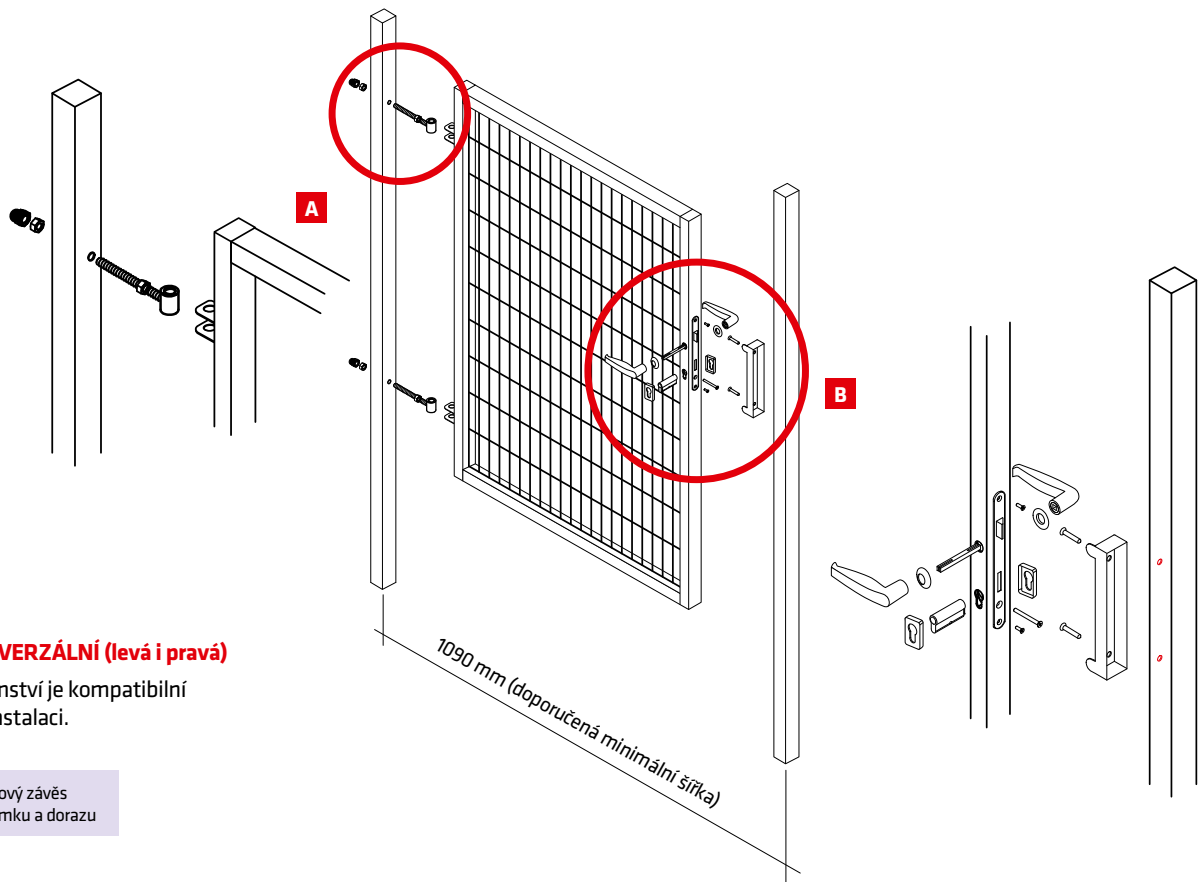

Branky a brány - PILOFOR SUPER®

Jednokřídlá branka - PILOFOR SUPER®

- úprava Zn + PVC, barva zelená (RAL 6005), barva antracit (RAL 7016), 2x lakováno
- rám ze čtyřhranných profilů (uzavřený)
- výplň svařovaný panel bez prolisu
- velikost ok 50 x 200 mm
- Ø drátu: vodorovné 2 x 6 mm, svislé 5 mm
- součástí branky jsou 2 sloupky včetně kloubových stavitelných závěsů
- součástí je zámek FAB, hliníková klika a plastový doraz branky
- **BRANKA JE UNIVERZÁLNÍ (levá i pravá)**

Vizualizace dvoukřídlých bran 980, 1180, 1380, 1580 mm.

Dvoukřídlá brána - PILOFOR SUPER®

- úprava Zn + PVC, barva zelená (RAL 6005), barva antracit (RAL 7016), 2x lakováno
- rám ze čtyřhranných profilů (uzavřený)
- výplň svařovaný panel bez prolisu
- velikost ok 50 x 200 mm
- Ø drátu: vodorovné 2 x 6 mm, svislé 5 mm
- součástí brány jsou 2 sloupky včetně kloubových stavitelných závěsů a středovou zástrčku s dorazem
- součástí je zámek FAB, hliníková klika a plastový doraz brány
- **BRÁNA JE UNIVERZÁLNÍ**

Vizualizace dvoukřídlých bran 1780 a 1980 mm.

DVOUKŘÍDLÁ BRÁNA				
šířka* x výška brány (mm)	výška sloupků/ průřez (mm)	Zn	Zn + PVC RAL 6005	Zn + PVC RAL 7016
4090 x 980	1630/80 x 80	✓	✓	✓
4090 x 1180	1830/80 x 80	✓	✓	✓
4090 x 1380	2030/80 x 80	✓	✓	✓
4090 x 1580	2230/80 x 80	✓	✓	✓
4110 x 1780	2430/100 x 100	✓	✓	✓
4110 x 1980	2630/100 x 100	✓	✓	✓

* šířka na střed sloupků

JINÉ BAREVNÉ PŘEDVEDENÍ BRAN A BRANEK JE MOŽNÉ NA OBJEDNÁVKU.

Jednokřídlá branka – PILOFOR SUPER®

BRANKA JE UNIVERZÁLNÍ (levá i pravá)

Veškeré příslušenství je kompatibilní k oboustranné instalaci.