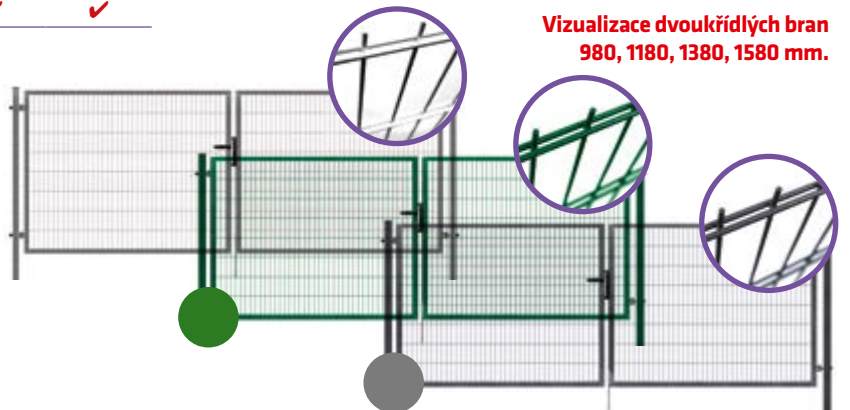

JEDNOKŘÍDLÁ BRANKA				
šířka* x výška branky (mm)	výška sloupků/ průřez (mm)	Zn	Zn + PVC RAL 6005	Zn + PVC RAL 7016
1090 x 980	1630/60 x 60	✓	✓	✓
1090 x 1180	1830/60 x 60	✓	✓	✓
1090 x 1380	2030/60 x 60	✓	✓	✓
1090 x 1580	2230/60 x 60	✓	✓	✓
1090 x 1780	2430/60 x 60	✓	✓	✓
1090 x 1980	2630/60 x 60	✓	✓	✓

* šířka na střed sloupků

VÝROBA BRAN A BRANEK
PILOFOR SUPER®
V ATYPICKÝCH ROZMĚRECH
NA OBJEDNÁVKU

PĚTISTUPNOVÁ OCHRANA RÁMU A SLOUPKŮ:

- 1 odmaštění
- 2 fosfátování
- 3 oplach demí vodou 3x
- 4 pasivace (proces Envirox „SG“)
- 5 lakování polymerovou barvou 80 µm

Vizualizace dvoukřídlých bran 980, 1180, 1380, 1580 mm.

Dvoukřídlá brána - PILOFOR SUPER®

- úprava Zn + PVC, barva zelená (RAL 6005), barva antracit (RAL 7016), 2x lakováno
- rám ze čtyřhranných profilů (uzavřený)
- výplň svařovaný panel bez prolisu
- velikost ok 50 x 200 mm
- Ø drátu: vodorovné 2 x 6 mm, svislé 5 mm
- součástí brány jsou 2 sloupky včetně kloubových stavitelných závěsů a středovou zástrčku s dorazem
- součástí je zámek FAB, hliníková klika a plastový doraz brány
- **BRÁNA JE UNIVERZÁLNÍ**

Vizualizace dvoukřídlých bran 1780 a 1980 mm.

DVOUKŘÍDLÁ BRÁNA				
šířka* x výška brány (mm)	výška sloupků/ průřez (mm)	Zn	Zn + PVC RAL 6005	Zn + PVC RAL 7016
4090 x 980	1630/80 x 80	✓	✓	✓
4090 x 1180	1830/80 x 80	✓	✓	✓
4090 x 1380	2030/80 x 80	✓	✓	✓
4090 x 1580	2230/80 x 80	✓	✓	✓
4110 x 1780	2430/100 x 100	✓	✓	✓
4110 x 1980	2630/100 x 100	✓	✓	✓