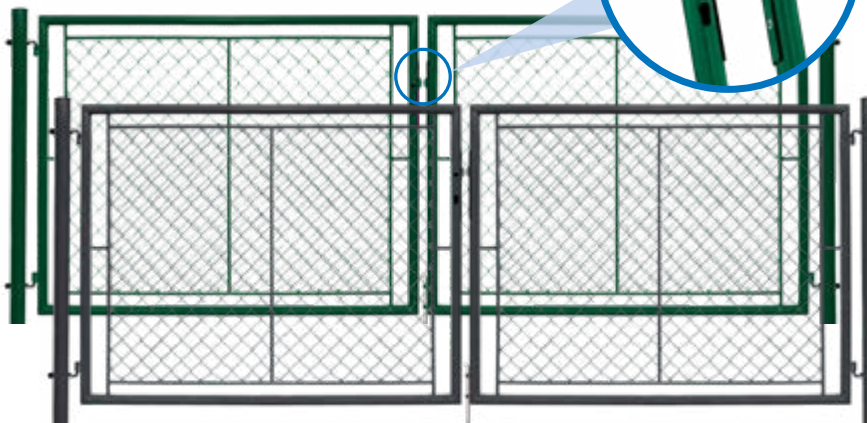

### Jednokřídlá branka - IDEAL<sup>®</sup> se zámkem a vložkou

- úprava Zn + PVC barva zelená (RAL 6005), barva antracit (RAL 7016)
- rám z kulatých profilů (uzavřený)
- výplň čtyřhranné pletivo
- velikost ok 55 × 55 mm
- Ø drátu 2,50 mm
- součástí branky jsou 2 sloupky včetně stavitelných kloubových závěsů
- součástí branky je zámek s vložkou instalovaný v rámu křídla

#### PĚTISTUPŇOVÁ OCHRANA RÁMU A SLOUPKŮ:

- 1 odmaštění
- 2 fosfátování
- 3 oplach demí vodou 3x
- 4 pasivace (proces Envirox „SG“)
- 5 lakování polymerovou barvou 80 µm

ocelový prvek      vrstva zinku

JEDNOKŘÍDLÁ BRANKA			
šířka* × výška branky (mm)	výška sloupků / průměr (mm)	Zn + PVC RAL 6005	Zn + PVC RAL 7016
1085 × 950	1600/60	✓	✓
1085 × 1200	1850/60	✓	✓
1085 × 1450	2100/60	✓	✓
1085 × 1550	2200/60	✓	✓
1085 × 1750	2400/60	✓	✓
1085 × 1950	2600/60	✓	✓

### Dvoukřídlá brána - IDEAL<sup>®</sup> II. s kovovými oky pro visací zámek

- úprava Zn + PVC barva zelená (RAL 6005), barva antracit (RAL 7016)
- rám z kulatých profilů (uzavřený)
- výplň čtyřhranné pletivo
- velikost ok 55 × 55 mm
- Ø drátu 2,50 mm
- součástí brány jsou 2 sloupky včetně stavitelných kloubových závěsů
- zamykání brány visacím zámkem **(není součástí dodávky)** v kovových okách