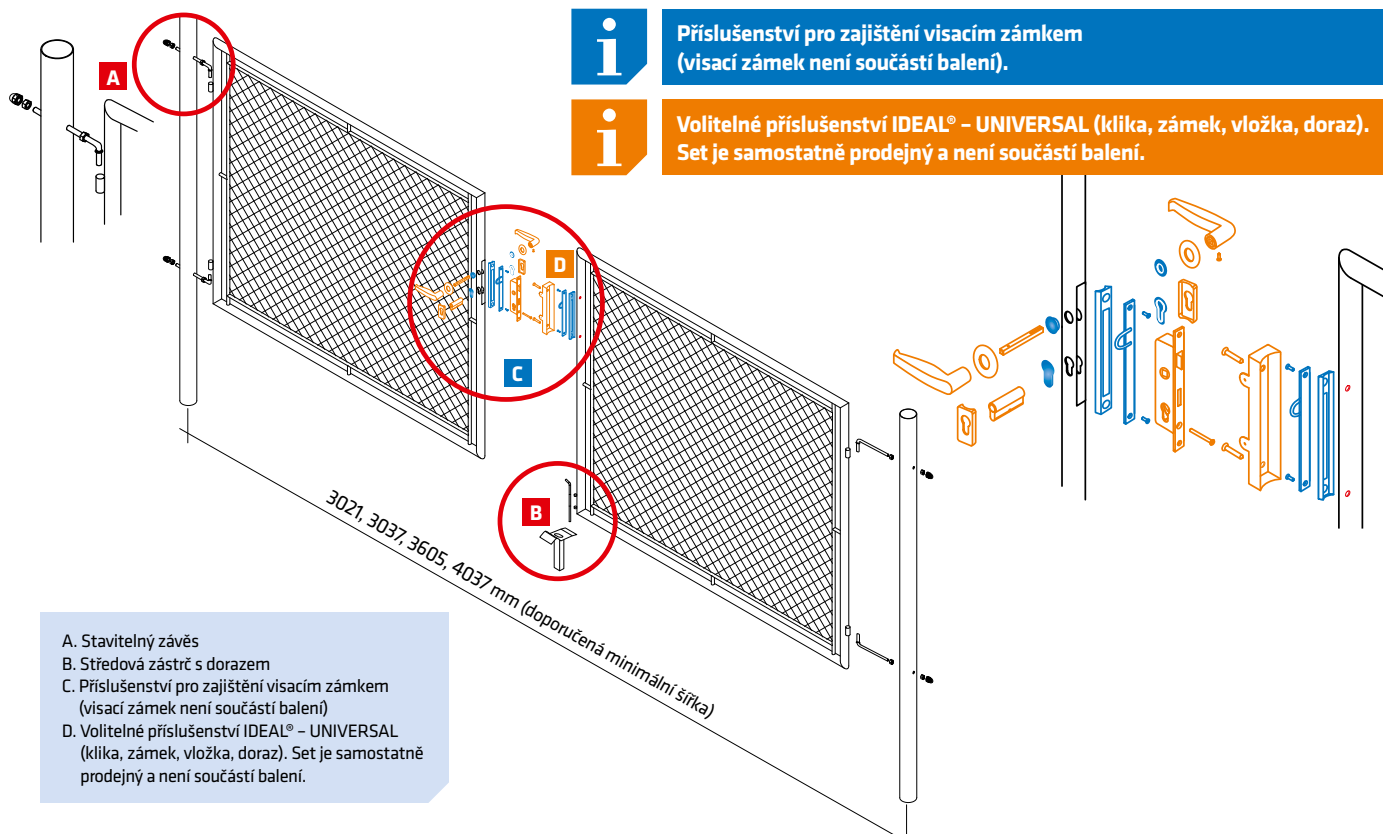

### obsah balení

zámek brány s nerez štítkem, vložka 47 (23,5/23,5), krytka vložky zámku na kulatý profil 2x, klika hliníková na kulatý profil, doraz branky na kulatý profil kovový, zelený (RAL 6005)

zámek brány s nerez štítkem, vložka 47 (23,5/23,5), krytka vložky zámku na kulatý profil 2x, klika hliníková na kulatý profil, doraz branky na kulatý profil kovový, antracit (RAL 7016)

## Jednokřídlová branka - IDEAL®

- A. Stavitelný závěs
- B. Sestava kliky, zámku a dorazu

## Dvoukřídlová brána - IDEAL® II.

Příslušenství pro zajištění visacím zámkem (visací zámek není součástí balení).

Volitelné příslušenství IDEAL® - UNIVERSAL (klika, zámek, vložka, doraz). Set je samostatně prodejný a není součástí balení.

- A. Stavitelný závěs
- B. Středová zástrč s dorazem
- C. Příslušenství pro zajištění visacím zámkem (visací zámek není součástí balení)
- D. Volitelné příslušenství IDEAL® - UNIVERSAL (klika, zámek, vložka, doraz). Set je samostatně prodejný a není součástí balení.