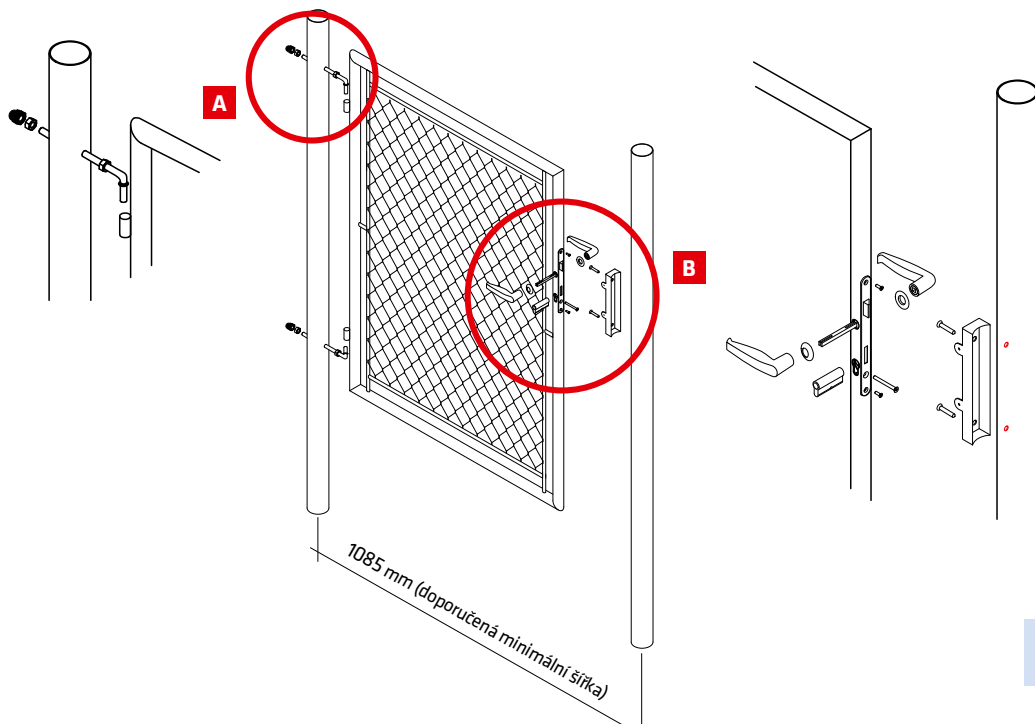

## Set příslušenství pro dvoukřídlovou bránu IDEAL® - UNIVERSAL

### obsah balení

zámek brány s nerez štítkem, vložka 47 (23,5/23,5), krytka vložky zámku na kulatý profil 2x, klika hliníková na kulatý profil, doraz branky na kulatý profil kovový, zelený (RAL 6005)

zámek brány s nerez štítkem, vložka 47 (23,5/23,5), krytka vložky zámku na kulatý profil 2x, klika hliníková na kulatý profil, doraz branky na kulatý profil kovový, antracit (RAL 7016)

## Jednokřídlová branka - IDEAL®

- A. Stavitelný závěs
- B. Sestava kliky, zámku a dorazu

## Dvoukřídlová brána - IDEAL® II.

Příslušenství pro zajištění visacím zámkem (visací zámek není součástí balení).

Volitelné příslušenství IDEAL® - UNIVERSAL (klika, zámek, vložka, doraz). Set je samostatně prodejný a není součástí balení.