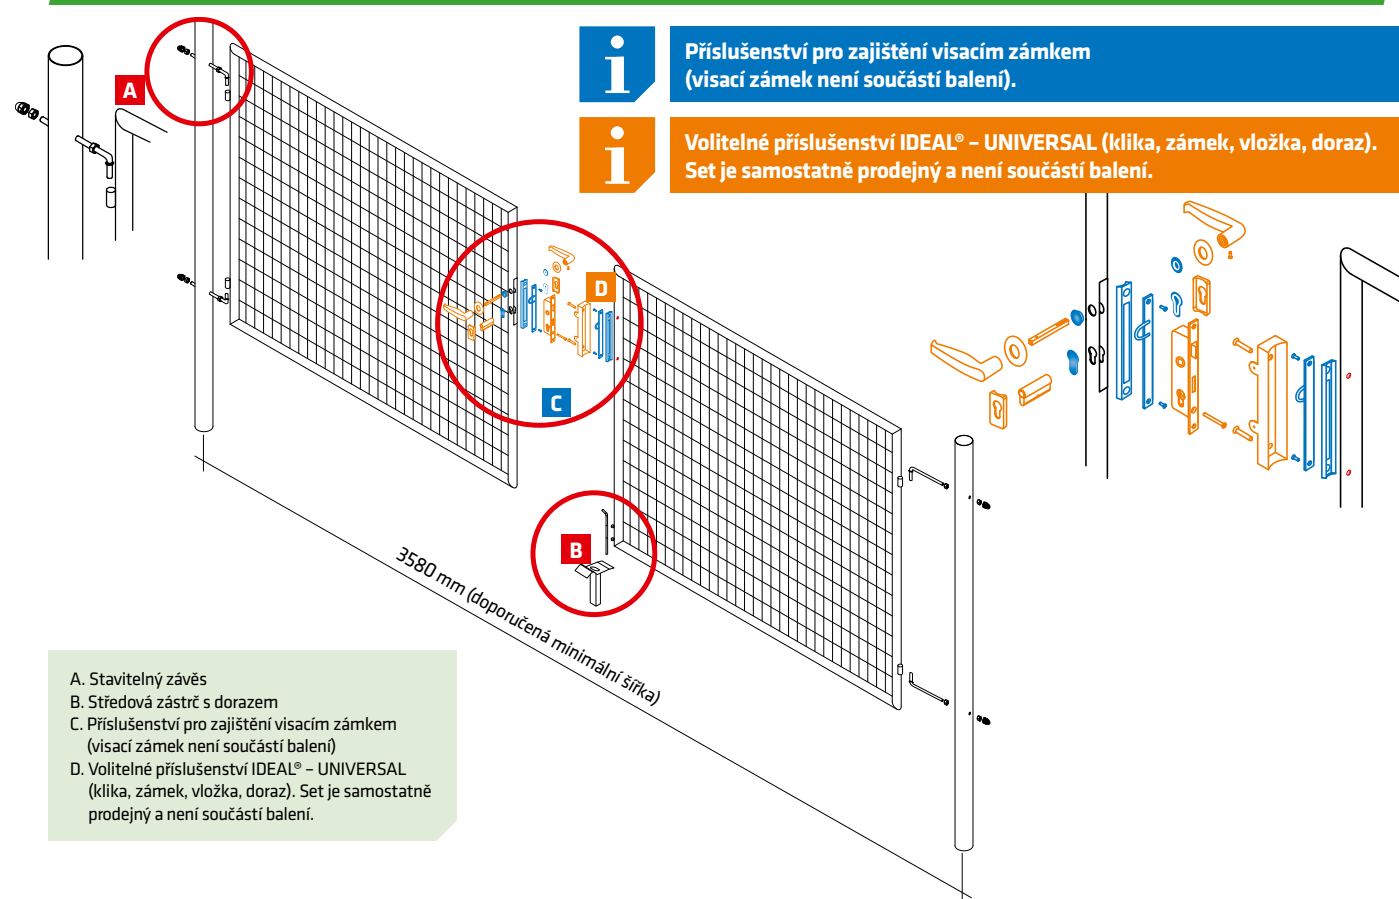

#### obsah balení

- zámek brány s nerez štítkem
- vložka 47 (23,5/23,5)
- krytka vložky zámku na kulatý profil 2x
- klíka hliníková na kulatý profil
- doraz branky na kulatý profil kovový, zelený

JINÉ BAREVNÉ PROVEDENÍ BRAN A BRANEK JE MOŽNÉ NA OBJEDNÁVKU.

**BRÁNA JE VYROBENA K UNIVERZÁLNÍMU POUŽITÍ.** Zamykání do kovových ok visacím zámkem lze zaměnit za plnohodnotný set IDEAL® - UNIVERSAL (klíka, zámek, vložka, doraz). Set je samostatně prodejný a není součástí balení.

## Jednokřídlá branka – SOLID®

A. Stavitelný závěs  
B. Sestava kliky, zámku a doraz

Pro vyšší stabilitu a bezpečnost doporučujeme použít vzpěry, k zajištění polohy sloupků branky.

## Dvoukřídlá brána – SOLID®

**i** Příslušenství pro zajištění visacím zámkem (visací zámek není součástí balení).

**i** Volitelné příslušenství IDEAL® - UNIVERSAL (kliky, zámek, vložka, doraz). Set je samostatně prodejný a není součástí balení.