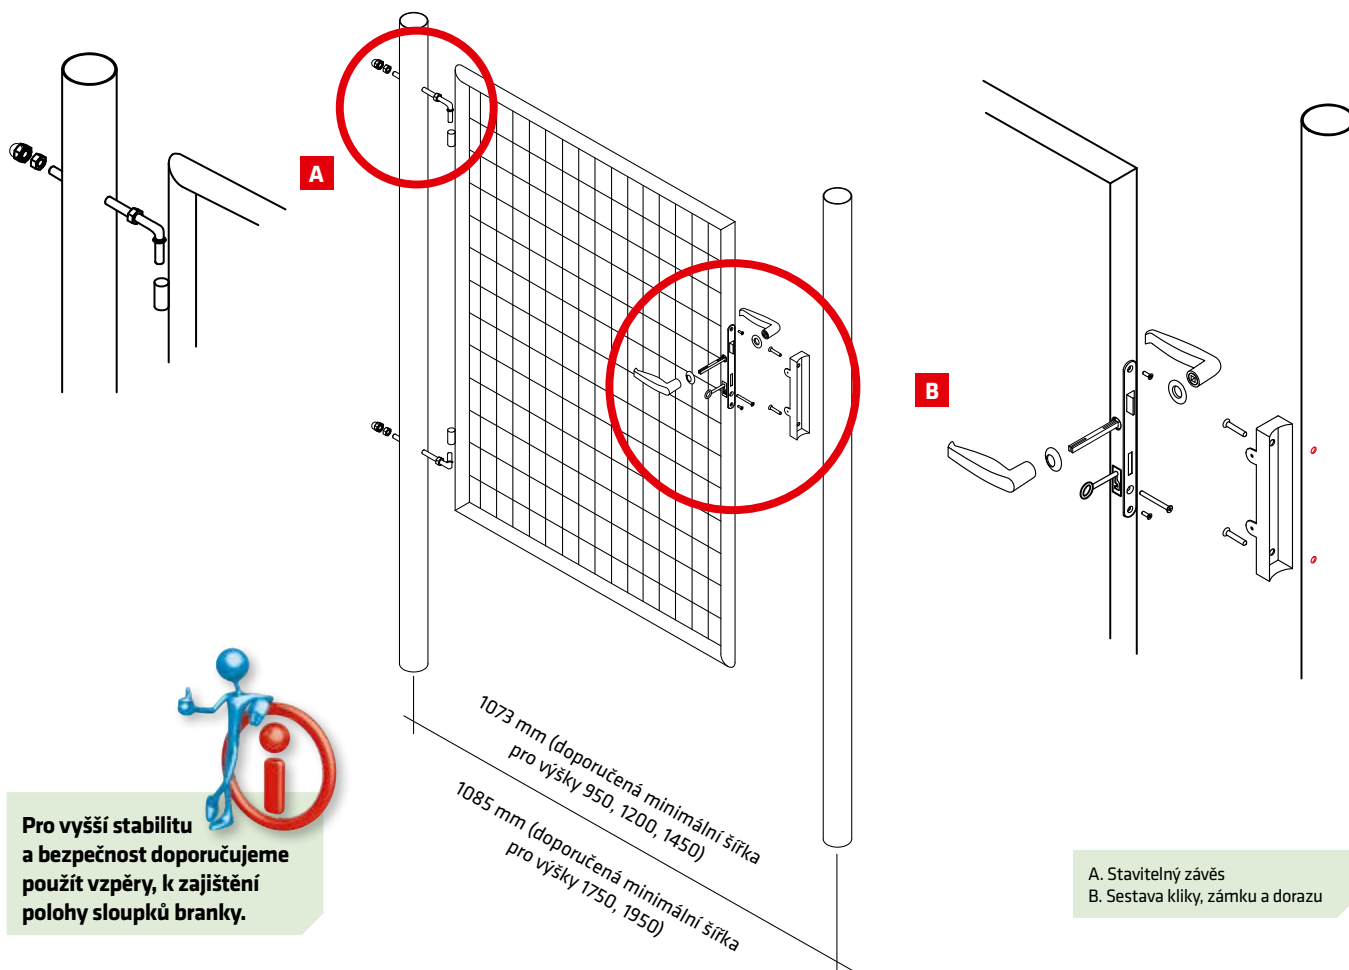

Jednokřídlá branka – SOLID®

A. Stavitelný závěs
B. Sestava kliky, zámku a doraz

Pro vyšší stabilitu a bezpečnost doporučujeme použít vzpěry, k zajištění polohy sloupků branky.

Dvoukřídlá brána – SOLID®

i Příslušenství pro zajištění visacím zámkem (visací zámek není součástí balení).

i Volitelné příslušenství IDEAL® - UNIVERSAL (kliky, zámek, vložka, doraz). Set je samostatně prodejný a není součástí balení.